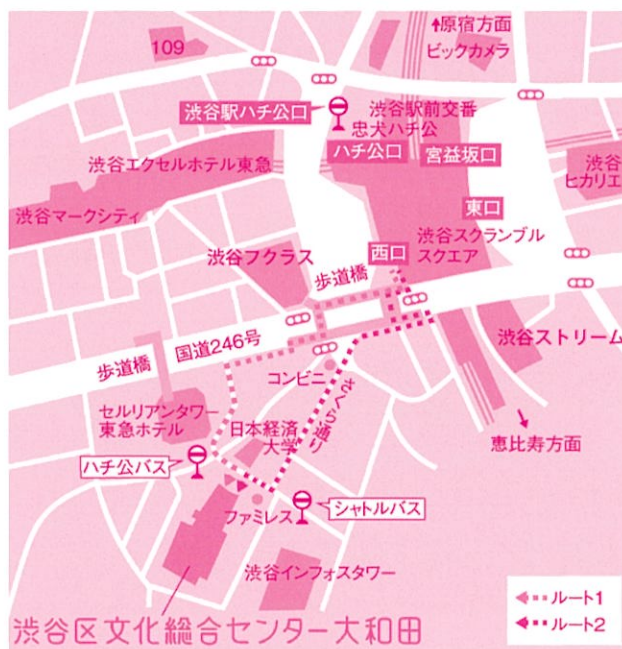

*受講票は、セミナーの約2週間前頃より随時発送いたします。1週間前になっても受講票がお手元に届かない場合は、アスク・ミュージックまでお問い合わせください。

会場までの
アクセス

渋谷区文化総合センター大和田 さくらホール

〒150-0031 渋谷区桜丘町23番21号 4F

*渋谷駅から徒歩5分

*渋谷区文化総合センター大和田には専用駐車場はございません。

お車で越しのお客様は周辺の一般コインパーキングをご利用ください。